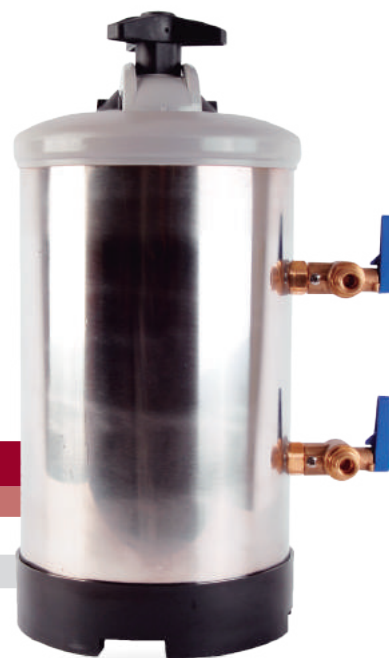

DEPURADOR WATER PURIFIER

DIÂMETRO	ALTURA	PESO	LITROS	RESIN	SALT
Diameter	Height	Weight	Liters	Liters	Weight
185	400	7.5	8	5.6	1
185	500	9.5	12	8.4	1.5

GAVETA BATE-BORRAS DRAWER KNOCK-OUT

LARGURA	PROFUNDIDADE	ALTURA	PESO
Width	Depth	Height	Weight
210	390	95	3.5